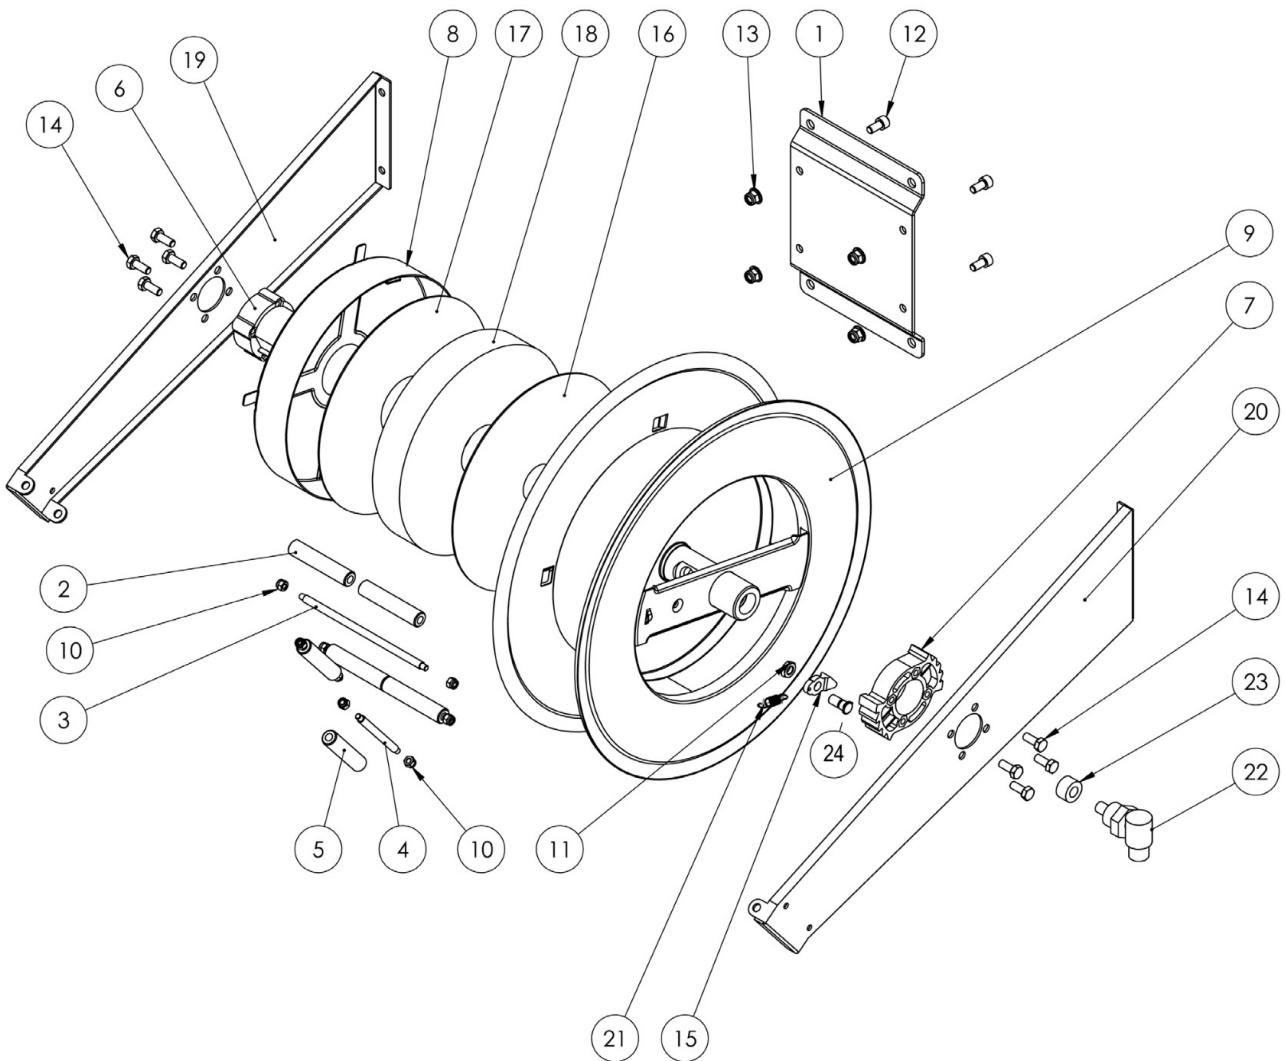

AV2000 EX

EXPLODED VIEW > ESPLOSO