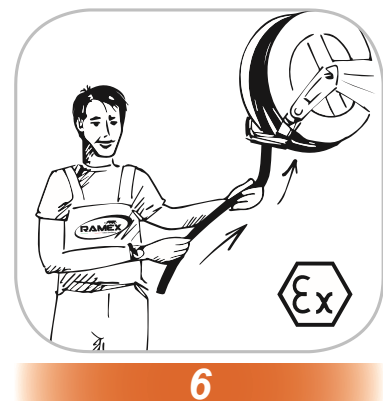

PROPER USE › CORRETTO UTILIZZO