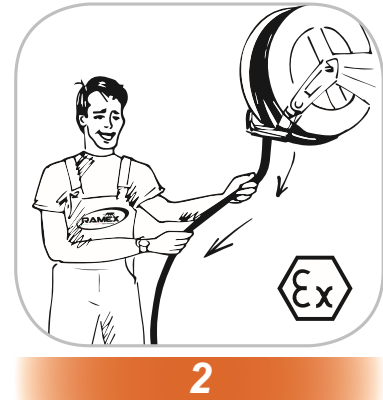

PROPER USE › CORRETTO UTILIZZO