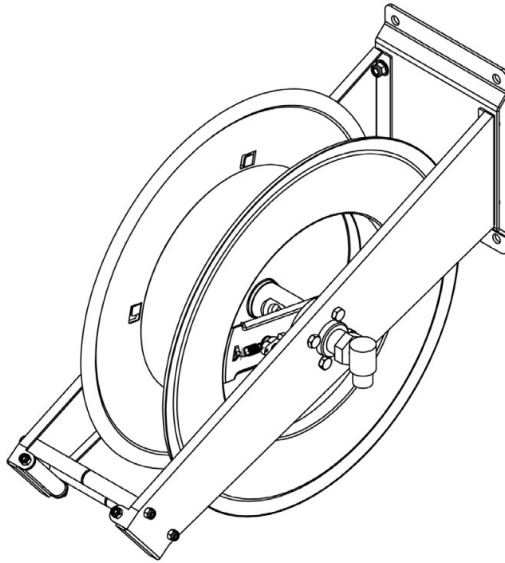

AV2000 EX

EXPLODED VIEW > ESPLOSO