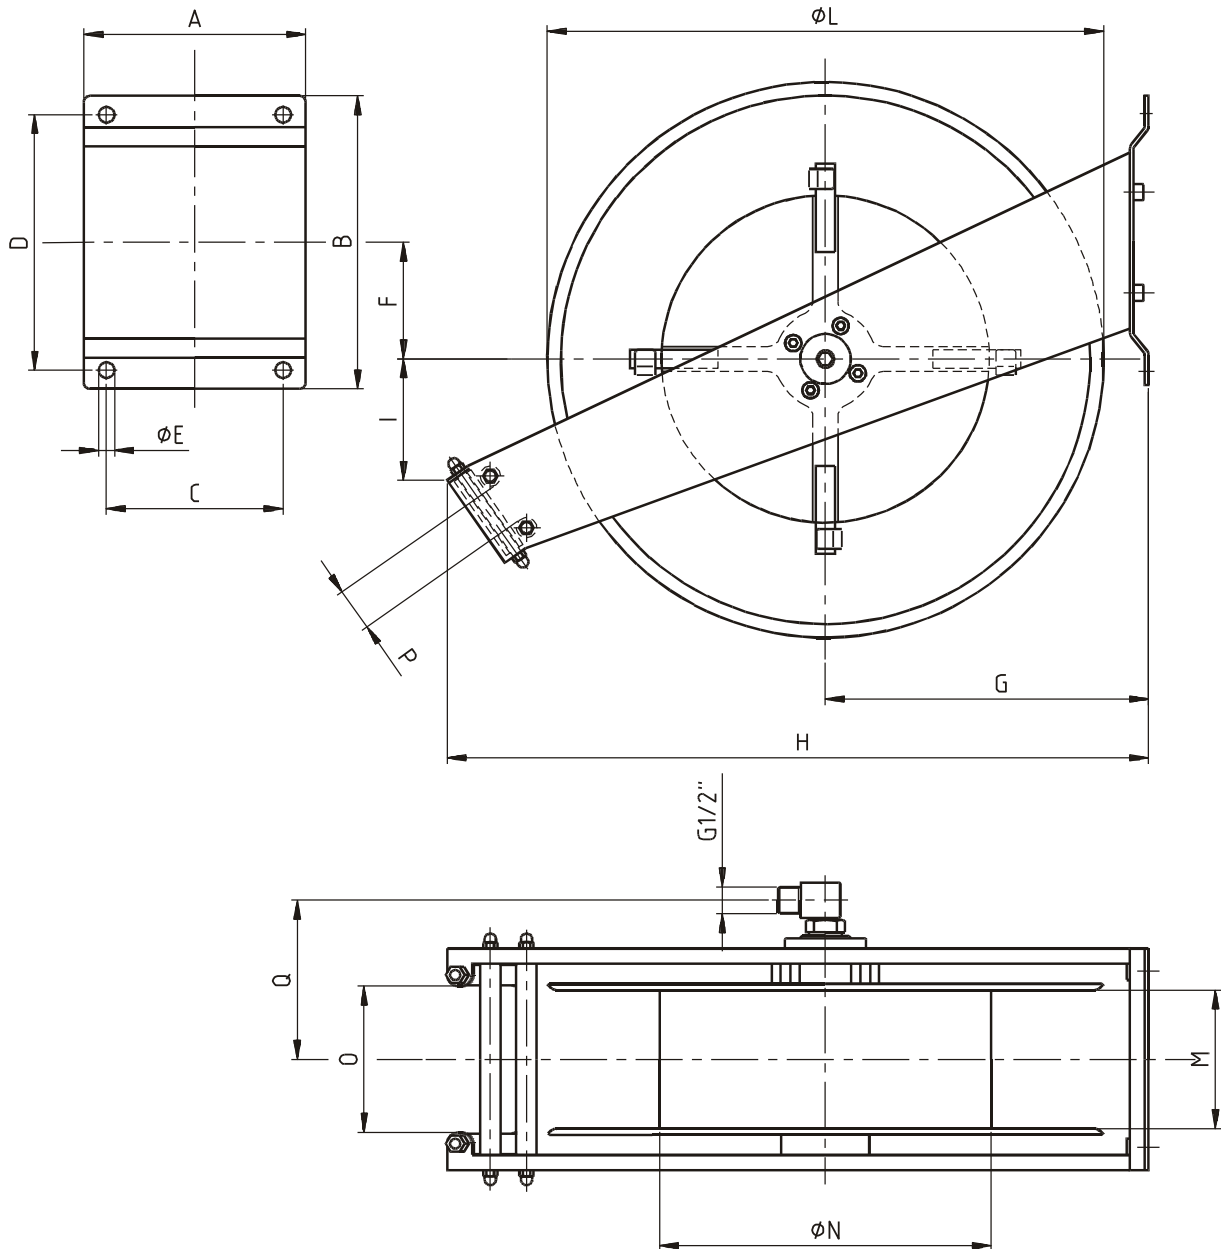

ART.	A	B	C	D	E	F	G	H	I	L	M	N	O	P	Q
AV2000 EX	220 mm	232 mm	180 mm	204 mm	13 mm	90 mm	260 mm	570 mm	100 mm	430 mm	140 mm	260 mm	145 mm	50 mm	-