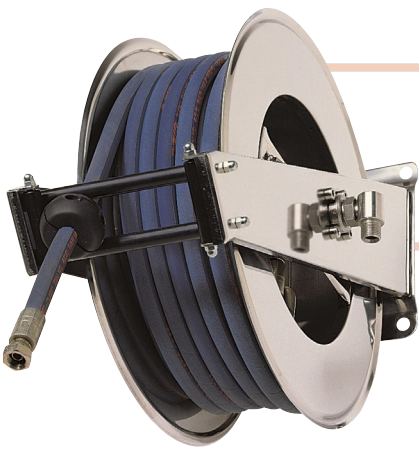

ramex

AV2000 EX

EXPLODED VIEW > ESPLOSO

AV2000 EX

EXPLODED VIEW › ESPLOSO

POS	Description and quantity / Descrizione e quantità	AV 2000 EX		AV 2000 EX 316	
1	Base (1x)				
2	Horizontal roller / Rullino orizzontale (2x)				
3	Horizontal rod / Tirante orizzontale (2x)				
4	Vertical rod / Tirante verticale (2x)				
5	Vertical roller / Rullino verticale (2x)				
7	Plastic rack / Cremagliera in plastica (1x)	KIT CR 1		KIT CR 1	
6	Plastic hub / Perno in plastica (1x)	KIT 92 EX		KIT 92 EX 316	
8	Spring case / Padelotto portamolla (1x)				
17	Plastic separator / Distanziale in plastica (1x)				
18	Main spring / Molla principale (1x)				
16	Plastic separator / Distanziale in plastica (1x)				
9	Reel / Bobina (1x)				
10	Nut M6 / Dado M6 (8x)				
11	Nut for ratchet / Dado per salterello (1x)	KIT 93	RC 20	KIT 93 316	RC 20 316
24	Ratchet screw / Vite per salterello (1x)		RC 10		RC 10
15	Plastic ratchet / Salterello in plastica nudo (1x)		KIT 12		KIT 12 316
21	Ratchet spring / Molla per salterello (1x)				
22	Conductive spring / Molla conduttiva (1x)				
12	Screw M8 / Vite M8 (4x)				
13	Nut M8 / Dado M8 (4x)				
14	Screw M8 / Vite M8 (8x)				
19	Left side / Fiancata sinistra (1x)				
20	Right side / Fiancata destra (1x)				
22	Swivel joint / Giunto girevole (1x)	4962		4960 1/2"	
23	Bushing seal / Guarnizione boccola (1x)		KIT10 NEW		KIT10 NEW 316

INCLUDED ACCESSORIES › ACCESSORI INCLUSI

HOSE REEL AVVOLGITUBO	HOSE BUMPER FERMATUBO	NIPPLE NIPPLO	SWIVEL JOINT GIUNTO GIREVOLE
AV 2000 EX			
AV 2000 EX 316			
	4944	4908	4962
		4908 - 316	4962 - 316

OPTIONAL ACCESSORIES › ACCESSORI OPTIONAL